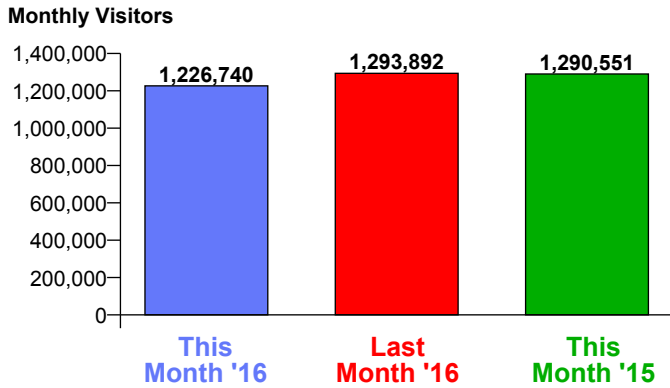

**Month Commencing**    **31-Jul-2016**

No of Wks This Mth	4
No of Wks Last Mth	4

**Month**    **August 2016**

### Monthly Visitors

National Benchmark		Monthly		Yearly	
M-O-M	Y-O-Y	Centre Change		Centre Change	
-1.5 %	↓	-2.3 %	↓	-5.2 %	↓
		-4.9 %	↓		