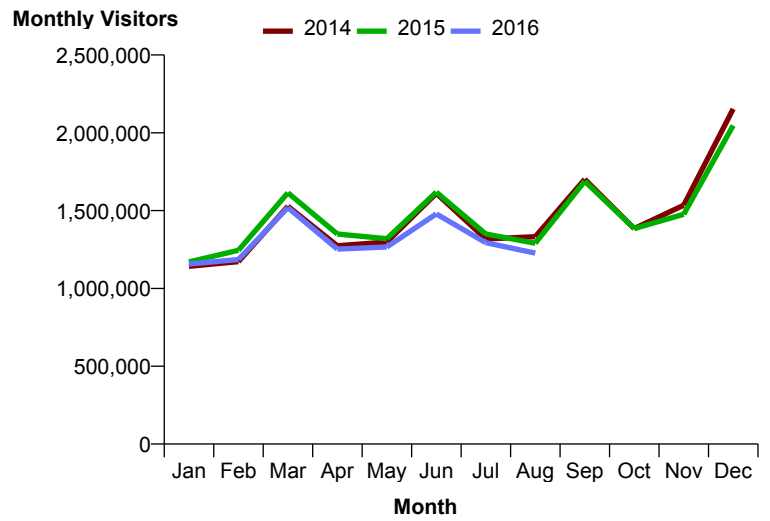

Annual Performance